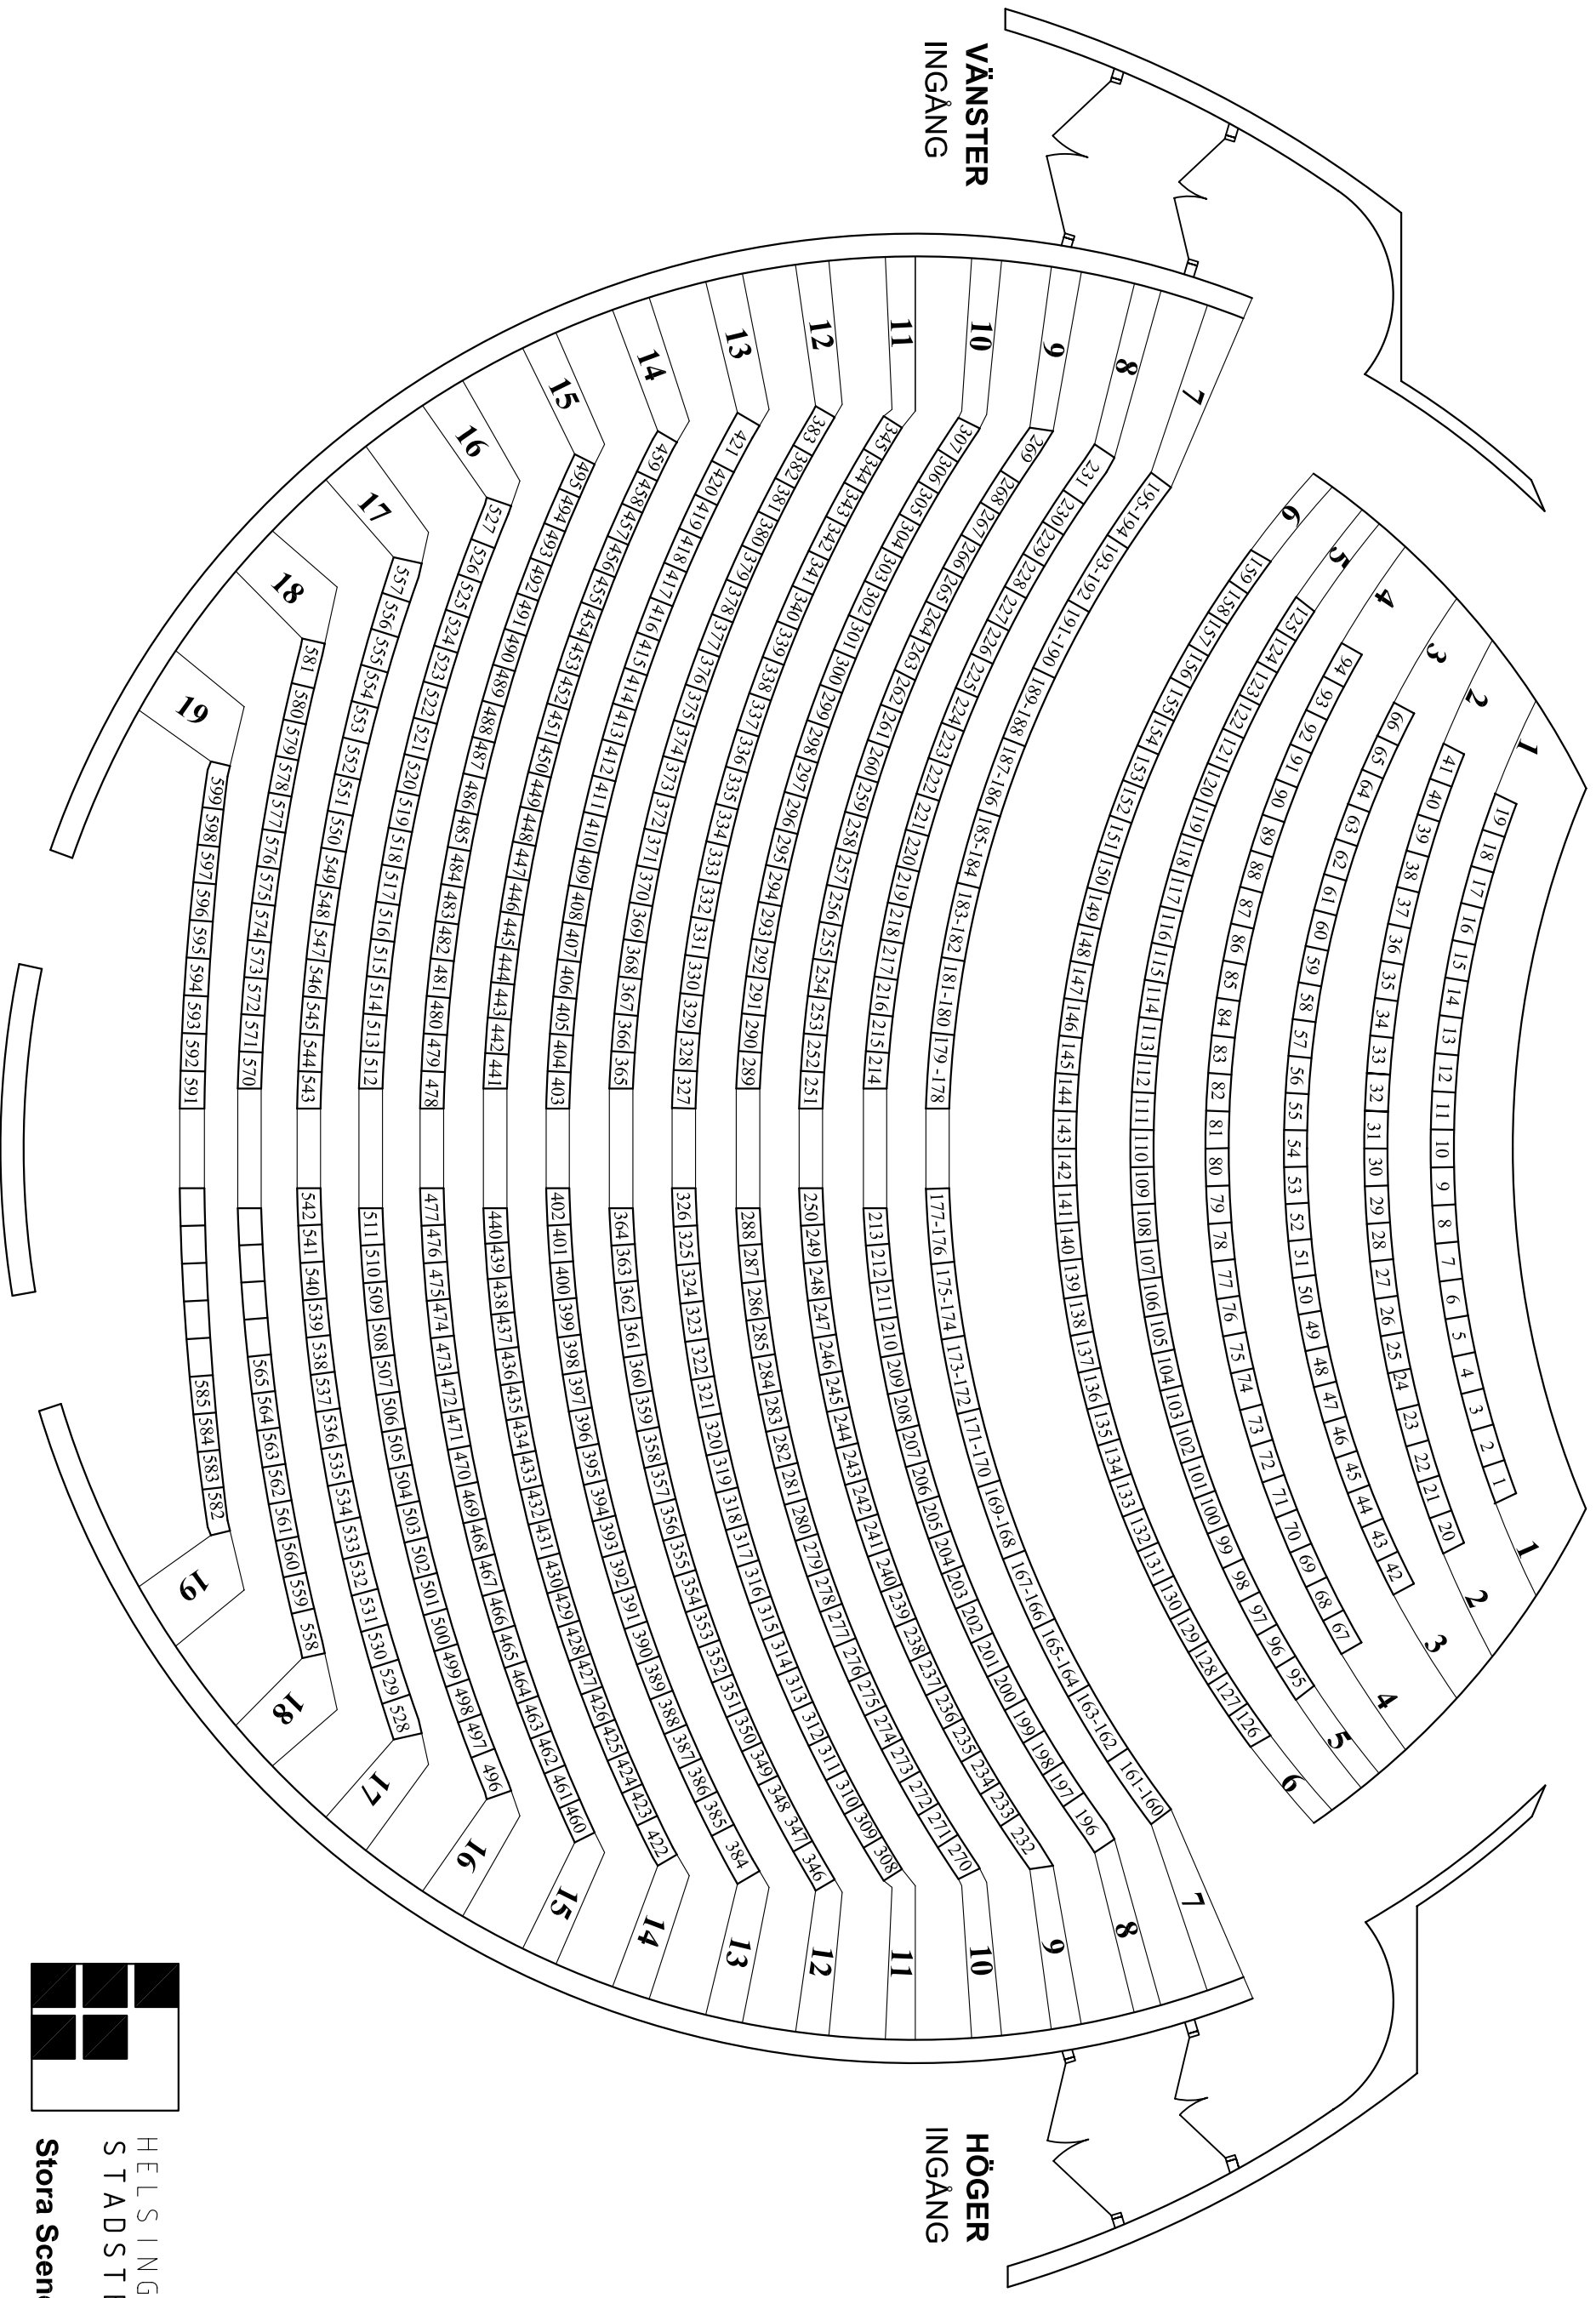

SCEN

HELLSINGBORG
STADSTEATER
Stora Scenen